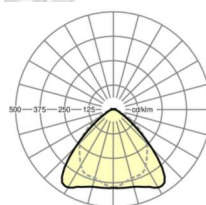

параметры

номер заказа	19517004030
код EAN	4020863428069
номер таможенного тарифа	94051190
Знак прохождения контроля	IP 64, класс защиты I, ENEC10 VDE, F, D, HACCP DIN10500/Food/IFS-пригодность для применения/BRC, Indoor, CE
Степень ударопрочности IK	IK03 (-20°C bis 35°C)
Температура окружающей среды	ta -20°C в 35°C
Гарантийный срок	5 лет
Государственные программы поддержки	BEG - государственные субсидии для энергосберегающих зданий (действительна только для Германии)

электротехника

Балласт	Электронный драйвер (1 штука)
Мощность системы	49W
сетевое напряжение	230V/50Hz
класс энергосбережения/Источник света	C

Оптика

Оснастка	LED, цветопередача/оттенок света CRI ≥ 80 / 4000K
Допуск для координаты цветности (MacAdam)	3SDCM
Номинальный световой поток	8637lm
Срок службы LED	50000h L80/B10 (Tq 35°C), 70000h L80/B50 (Tq 35°C), 100000h L80/B50 (Tq 30°C)
светоотдача светильников	176lm/W
Угол излучения	95° (C0) / 95° (C90)
UGR поп./вдоль	22.9 / 24.3

DEEP-LINK

<https://www.regiolux.de/ru/article/19517004030>

Ссылка	LED 8000lm 840
ηLB	100 %
Φ ↓/↑	98 % / 2 %
UGR поп./вдоль	22.9 / 24.3